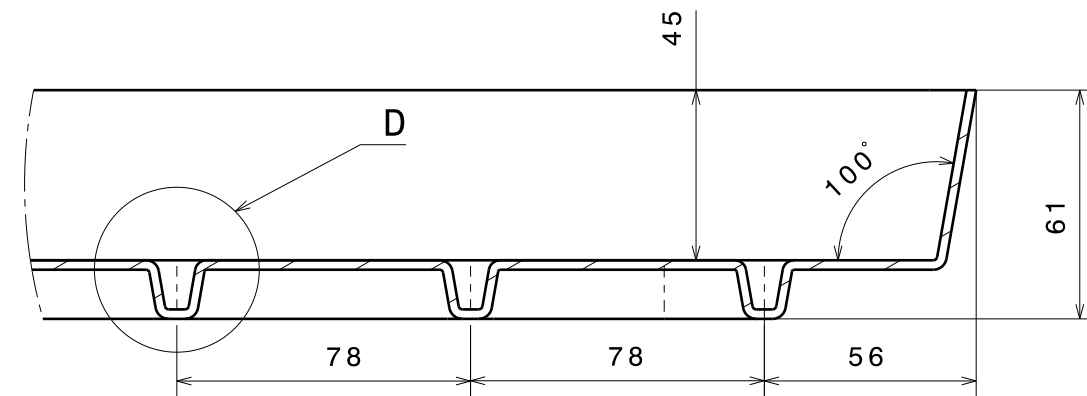

Section view A-A

Detail C

Detail B

Detail D

Tolerances at 20°C: 0000 - 1000 mm: ± 1,50 mm 1000 - 2000 mm: ± 2,00 mm 2000 - 3000 mm: ± 3,00 mm 3000 - 4000 mm: ± 4,00 mm 4000 - 5000 mm: ± 5,00 mm 5000 and above: ± 6,00 mm <small>Coefficient of Thermal expansion: 0,10 mm/(m·K)</small>	Costumer:	Ref: EUR-tray	Date: 18.04.05	Order no:
	Approved by costumer:		Material: HIPS Color: Grey	 Industrivej 16-18, DK-5750 Ringe Tel: +45 62621216 Fax +45 62623611 Web: www.staal-plast.dk E-mail: mail@staal-plast.dk
	Date: - -200	UV-filter on toplayer: No		
	Sign:	Type: EUR-tray	Size: 800 x 1200	Scale: