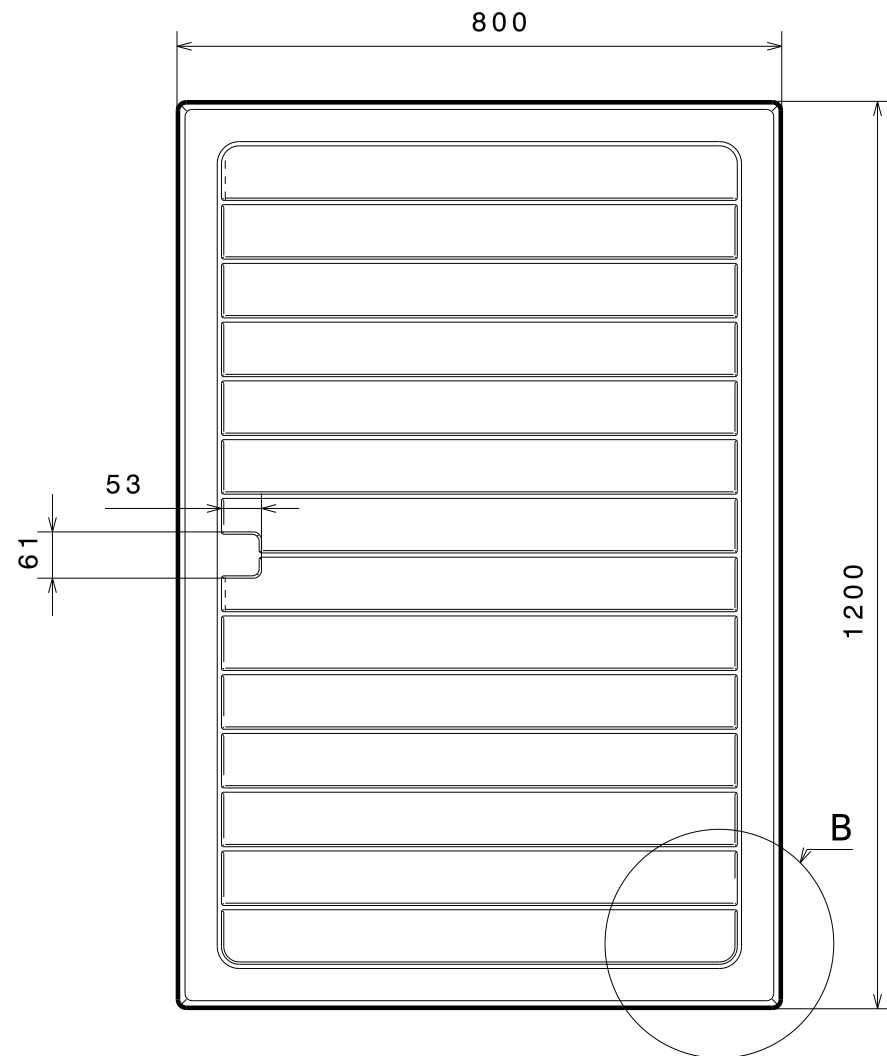

Section view A-A

Detail C

Detail B

Detail D

Tolerances at 20°C: 0000 - 1000 mm: ± 1,50 mm 1000 - 2000 mm: ± 2,00 mm 2000 - 3000 mm: ± 3,00 mm 3000 - 4000 mm: ± 4,00 mm 4000 - 5000 mm: ± 5,00 mm 5000 and above: ± 6,00 mm <small>Coefficient of Thermal expansion: 0,10 mm/(m·K)</small>	Costumer:	Ref: EUR-tray	Date: 18.04.05	Order no:
	Approved by costumer:		Material: HIPS Color: Grey	 Industrivej 16-18, DK-5750 Ringe Tel: +45 62621216 Fax +45 62623611 Web: www.staal-plast.dk E-mail: mail@staal-plast.dk
	Date: - -200	UV-filter on toplayer: No		
	Sign:	Type: EUR-tray	Size: 800 x 1200	Scale: