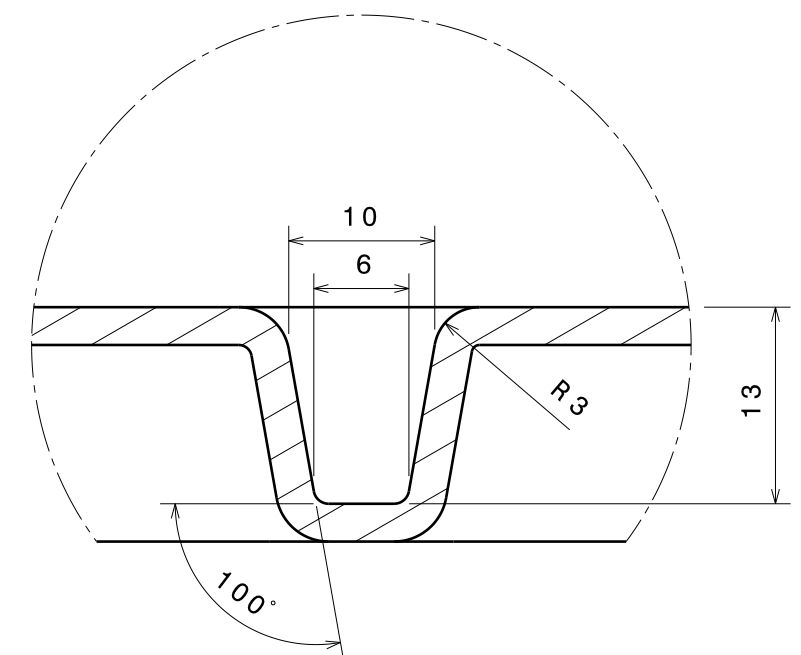

Section view A-A

Detail C

Detail B

Detail D

Tolerances at 20°C: 0000 - 1000 mm: ± 1,50 mm 1000 - 2000 mm: ± 2,00 mm 2000 - 3000 mm: ± 3,00 mm 3000 - 4000 mm: ± 4,00 mm 4000 - 5000 mm: ± 5,00 mm 5000 and above: ± 6,00 mm <small>Coefficient of Thermal expansion: 0,10 mm/(m·K)</small>	Costumer:	Ref: EUR-tray	Date: 18.04.05	Order no:
	Approved by costumer:		Material: HIPS Color: Grey	 Industrivej 16-18, DK-5750 Ringe Tel: +45 62621216 Fax +45 62623611 Web: www.staal-plast.dk E-mail: mail@staal-plast.dk
	Date: - -200	UV-filter on toplayer: No		
	Sign:	Type: EUR-tray	Size: 800 x 1200	Scale: