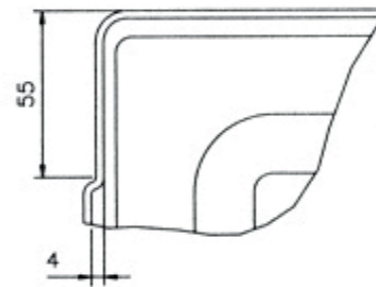

Melleplade	L=1000 mm
Middleplate	L=1000 mm
Mitteplatte	L=1000 mm

A-A (1:2)

Detail A (1:2)

GAVLPLADE * ENDPLATE * KOPFSTÜCK

TYPE 1000/6

**staal
plast**

Industrivej 19
5750 Ringe
Telefon: 62 62 12 16
mail@staal-plast.dk
www.staal-plast.dk