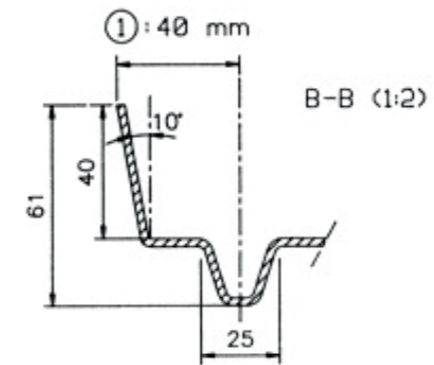

Melleplade	L=1000 mm
Middleplate	L=1000 mm
Mitteplatte	L=1000 mm

A-A (1:2)

Detail A (1:2)

GAVLPLADE * ENDPLATE * KOPFSTÜCK

TYPE 1000/6

**staal
plast**

Industrivej 19
5750 Ringe
Telefon: 62 62 12 16
mail@staal-plast.dk
www.staal-plast.dk