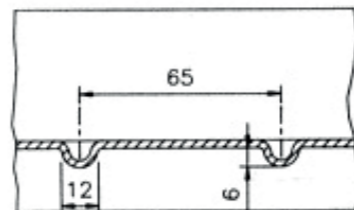

Melleplade	L=1000 mm
Middleplate	L=1000 mm
Mitteplatte	L=1000 mm

A-A (1:2)

Detail A (1:2)

GAVLPLADE * ENDPLATE * KOPFSTÜCK

TYPE 1000/6

**staal
plast**

Industrivej 19
5750 Ringe
Telefon: 62 62 12 16
mail@staal-plast.dk
www.staal-plast.dk