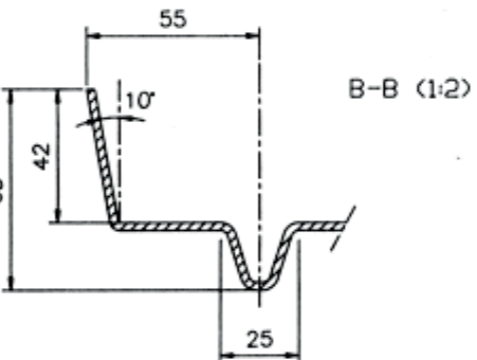

Melleplade	L=2000 mm
Middleplate	L=2000 mm
Mitteplatte	L=2000 mm

GAVLPLADE * ENDPLATE * KOPFSTÜCK	
TYPE 1200/7	
staalplast Industrivej 19 5750 Ringe Telefon: 62 62 12 16 mail@staal-plast.dk www.staal-plast.dk	29/9 1994
	HR