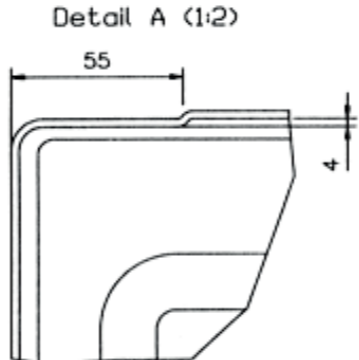

Melleplade	L=2000 mm
Middleplate	L=2000 mm
Mitteplatte	L=2000 mm

GAVLPLADE * ENDPLATE * KOPFSTÜCK	
TYPE 1200/7	
staalplast Industrivej 19 5750 Ringe Telefon: 62 62 12 16 mail@staal-plast.dk www.staal-plast.dk	29/9 1994
	HR