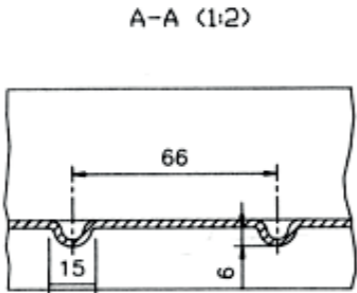

Melleplade	L=2000 mm
Middleplate	L=2000 mm
Mitteplatte	L=2000 mm

GAVLPLADE * ENDPLATE * KOPFSTÜCK	
TYPE 1200/7	
staalplast Industrivej 19 5750 Ringe Telefon: 62 62 12 16 mail@staal-plast.dk www.staal-plast.dk	29/9 1994
	HR