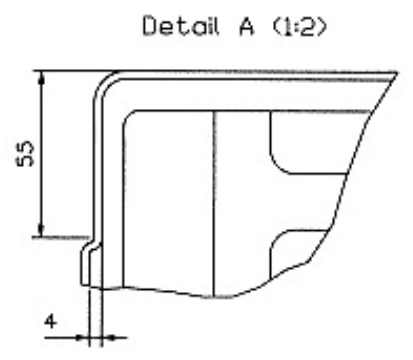

Mellemplade	L=1000 mm
Middleplate	L=1000 mm
Mitteplatte	L=1000 mm

B	
1600 mm	①
1620 mm	②

GAVLPLADE * ENDPLATE * KOPFSTÜCK	
TYPE 1600/10 LUFT	
staalplast Industrivej 19 5750 Ringe Telefon: 62 62 12 16 mail@staal-plast.dk www.staal-plast.dk	18/10 1994
	APH