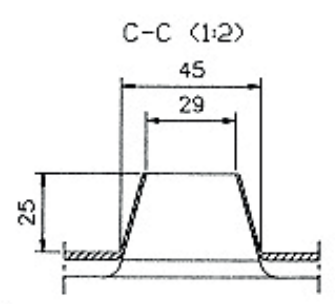

Mellemplade	L=1000 mm
Middleplate	L=1000 mm
Mitteplatte	L=1000 mm

B	
1600 mm	①
1620 mm	②

GAVLPLADE * ENDPLATE * KOPFSTÜCK	
TYPE 1600/10 LUFT	
staalplast Industrivej 19 5750 Ringe Telefon: 62 62 12 16 mail@staal-plast.dk www.staal-plast.dk	18/10 1994
	APH