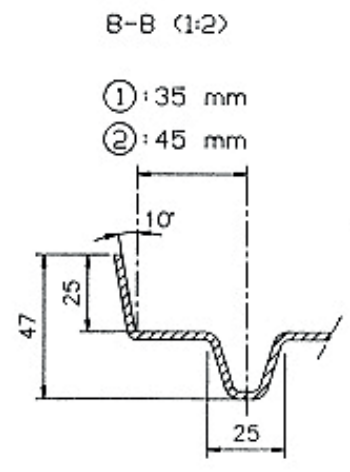

Mellemplade	L=1000 mm
Middleplate	L=1000 mm
Mitteplatte	L=1000 mm

B	
1600 mm	①
1620 mm	②

GAVLPLADE * ENDPLATE * KOPFSTÜCK	
TYPE 1600/10 LUFT	
staalplast Industrivej 19 5750 Ringe Telefon: 62 62 12 16 mail@staal-plast.dk www.staal-plast.dk	18/10 1994
	APH