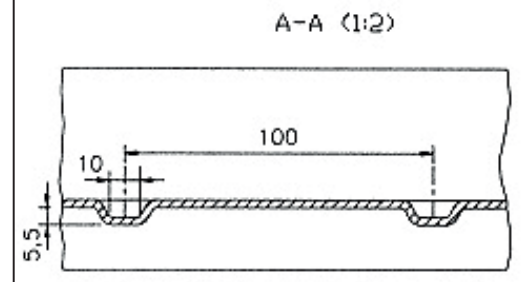

Mellemplade	L=1000 mm
Middleplate	L=1000 mm
Mitteplatte	L=1000 mm

B	
1600 mm	①
1620 mm	②

GAVLPLADE * ENDPLATE * KOPFSTÜCK	
TYPE 1600/10 LUFT	
staalplast Industrivej 19 5750 Ringe Telefon: 62 62 12 16 mail@staal-plast.dk www.staal-plast.dk	18/10 1994
	APH