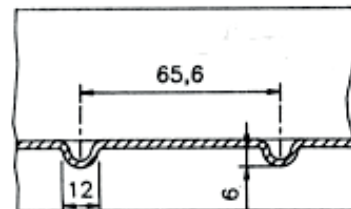

Melleplade	L=2000 mm
Middleplate	L=2000 mm
Mitteplatte	L=2000 mm

Detail A (1:2)

A-A (1:2)

GAVLPLADE * ENDOPLATE * KOPFSTÜCK

TYPE 330/3-2

staal
plast

Industrivej 19
5750 Ringe
Telefon: 62 62 12 16
mail@staal-plast.dk
www.staal-plast.dk