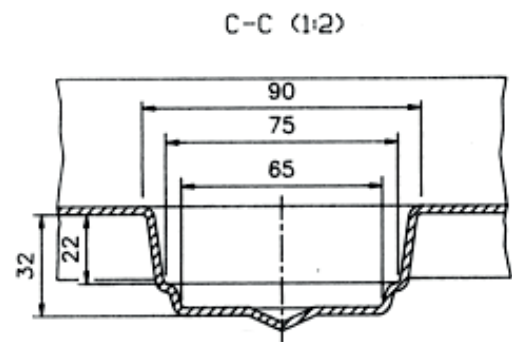

Melleplade	L=2000 mm
Middleplate	L=2000 mm
Mitteplatte	L=2000 mm

Detail A (1:2)

A-A (1:2)

GAVLPLADE * ENDOPLATE * KOPFSTÜCK

TYPE 330/3-2

staal
plast

Industrivej 19
5750 Ringe
Telefon: 62 62 12 16
mail@staal-plast.dk
www.staal-plast.dk