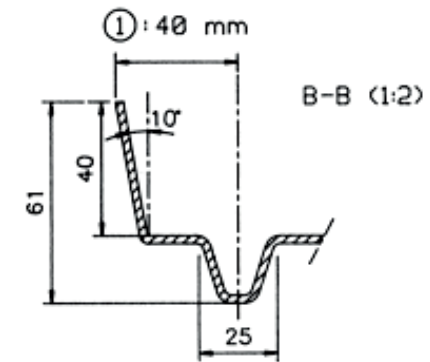

Melleplade	L=2000 mm
Middleplate	L=2000 mm
Mitteplatte	L=2000 mm

Detail A (1:2)

A-A (1:2)

GAVLPLADE * ENDOPLATE * KOPFSTÜCK

TYPE 330/3-2

staal
plast

Industrivej 19
5750 Ringe
Telefon: 62 62 12 16
mail@staal-plast.dk
www.staal-plast.dk