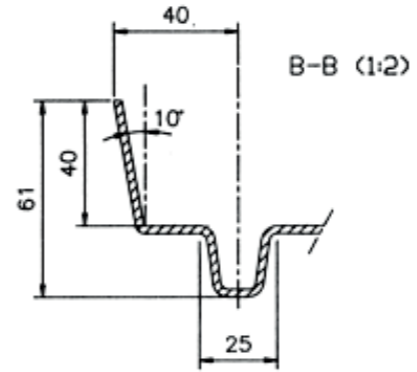

Melleplade	L=2000 mm
Middleplate	L=2000 mm
Mitteplatte	L=2000 mm

GAVLPLADE * ENDPLATE * KOPFSTÜCK	
TYPE 800/5	
<b>staal plast</b>	Industrivej 19 5750 Ringe Telefon: 62 62 12 16 mail@staal-plast.dk www.staal-plast.dk
	28/9 1994 HR