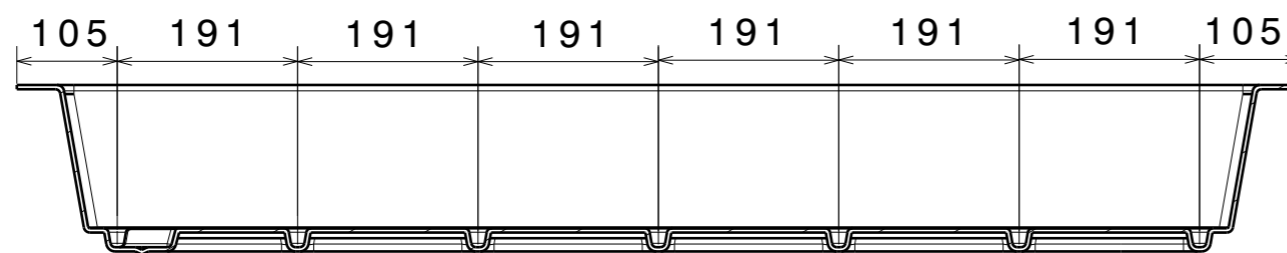

(glue joint 4 mm deep)

<p>Danish Hydro Tray 4 x 8' tray</p>  <p>Industrivej 19, DK-5750 Ringe Tel: +45 62621216 Web: www.staal-plast.dk E-mail: mail@staal-plast.dk</p>	<p>Drawn by: JS</p>
	<p>Date: 15.07.16</p>
<p>Tolerances at 20°C:</p> <p>0000 - 1000 mm: ± 3,00 mm</p> <p>1000 - 2000 mm: ± 3,50 mm</p> <p>2000 - 3000 mm: ± 4,00 mm</p> <p>3000 - 4000 mm: ± 5,00 mm</p> <p>4000 - 5000 mm: ± 6,00 mm</p> <p>5000 and above: ± 7,00 mm</p>	
<p>Coefficient of Thermal expansion: 0,10 mm/(m·K)</p>	